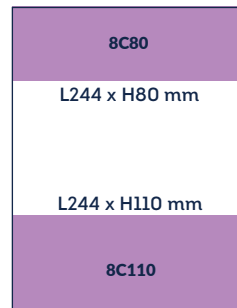

Vérifiez l'existence des formats et les disponibilités sur votre zone grâce à nos conseillers commerciaux.