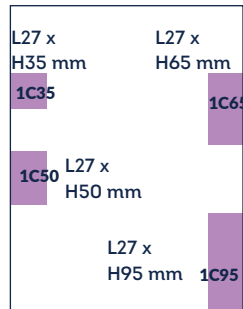

Vérifiez l'existence des formats et les disponibilités sur votre zone grâce à nos conseillers commerciaux.