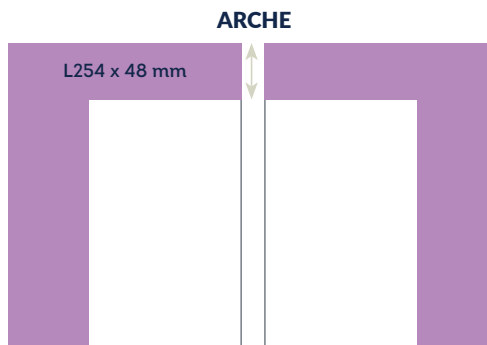

CRÉER L'ÉVÉNEMENTS, LA NOTORIÉTÉ

PQR & PHR

Vérifiez l'existence des formats
et les disponibilités sur votre zone
grâce à nos conseillers commerciaux.