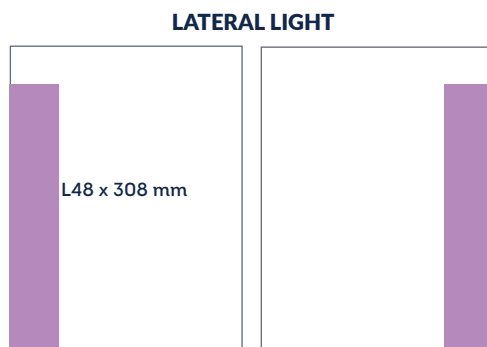

CRÉER L'ÉVÉNEMENTS, LA NOTORIÉTÉ

PQR & PHR

Vérifiez l'existence des formats
et les disponibilités sur votre zone
grâce à nos conseillers commerciaux.