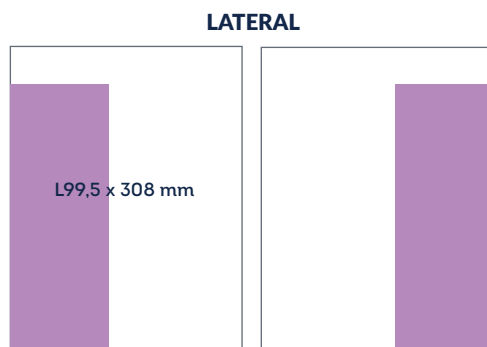

CRÉER L'ÉVÉNEMENTS, LA NOTORIÉTÉ

PQR & PHR

Vérifiez l'existence des formats
et les disponibilités sur votre zone
grâce à nos conseillers commerciaux.